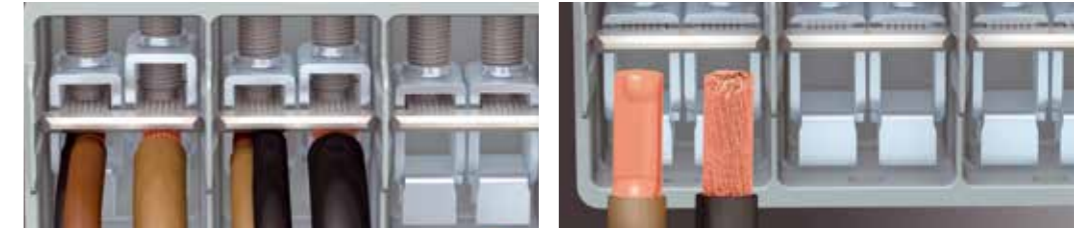

DER NEUE HENSEL-KASTEN

Moderne Klemmentechnik

innovativ und flexibel

- Alle Klemmen von 1,5 bis 25 mm² sind VDE-zertifiziert und erfüllen die Anforderungen der DIN EN 60998-2-1:

„Klemmen müssen zwei oder mehrere Leiter desselben oder unterschiedlichen Nennquerschnitts oder Kombinationen aufnehmen können. Klemmen müssen starre und/oder flexible unvorbereitete Leiter aufnehmen können.“

- Alle Klemmen besitzen zwei Klemmstellen je Pol und erlauben damit die Kombination von Leitern mit unterschiedlichen Nennquerschnitten und Leiterarten, z. B. vom Übergang von festen auf flexible Leiter.
- Leiterverbindungen sind zuverlässig gegen Selbstlockern geschützt. Auch bei Lastwechseln im Betrieb bleiben Verbindungen dauerhaft gewährleistet.

- Der integrierte Drahtschutz verhindert Leiterschäden durch direktes Einwirken der Klemmschraube und beugt einem Leiterbruch vor.

Funktionale Gehäusetechnik

Gute Ideen umgesetzt

- Schnell mit einer Viertelumdrehung zu verschließen. Verschlussstellung sofort erkennbar.
- Halteband sichert den Deckel bei der Montage (serienmäßig beige-fügt bis Gehäusegröße 10 mm²).
- Jedes Gehäuse ist ohne Zubehör plombierbar.
- Außenlaschen immer beige-fügt. Langlöcher sorgen für Ausgleich bei der Befestigung.

- Hochgesetzte Klemmen bieten mehr Platz zum Verdrahten.
- Klemme kann variabel, passend zur Kabelführung im Gehäuse angeordnet werden.
- Zwei Klemmenleisten, auch in unterschiedlicher Größe, können in einem Gehäuse montiert werden.